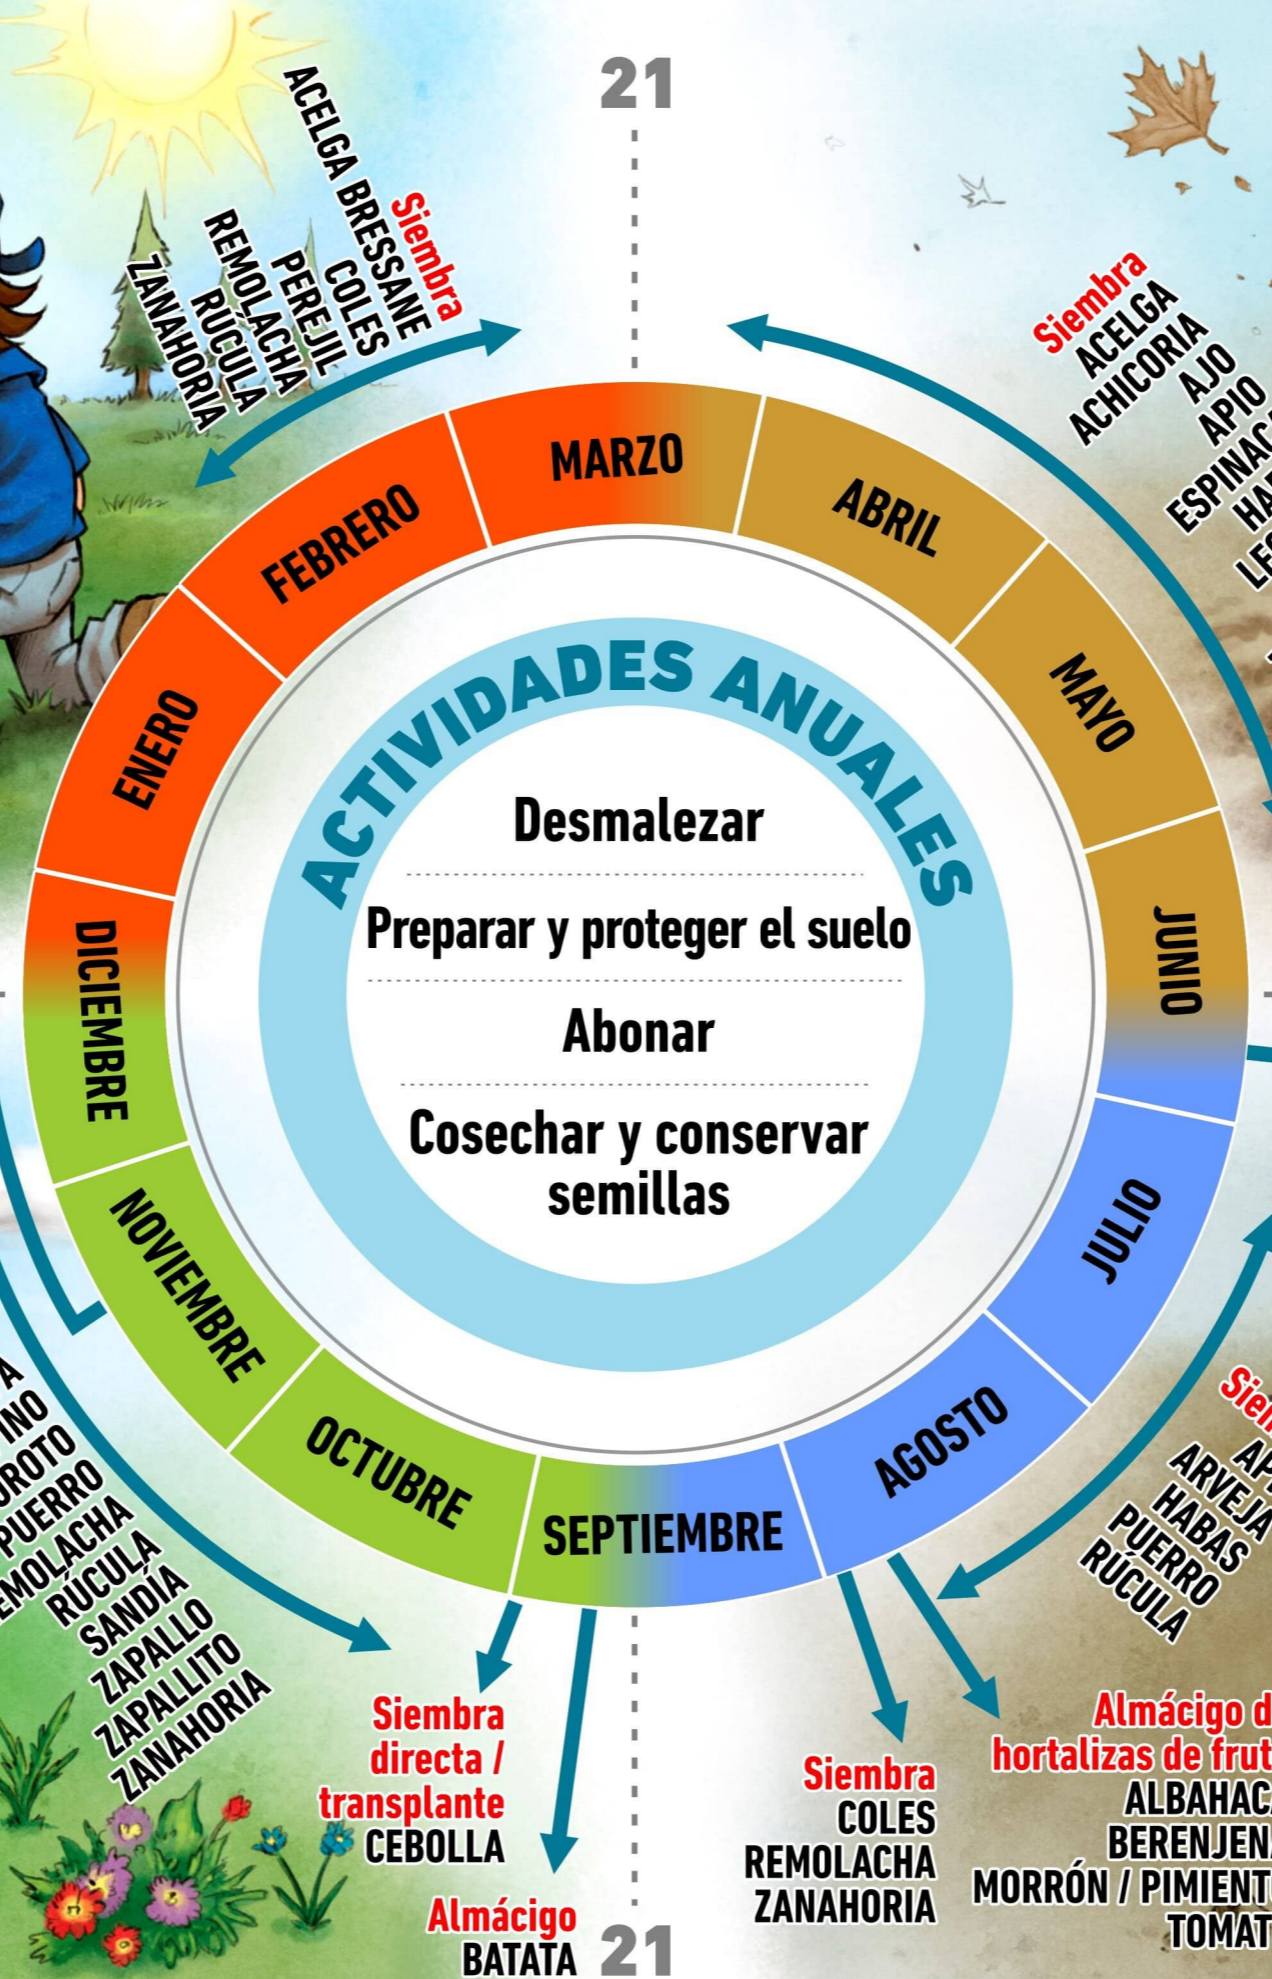

VERANO

OTOÑO

PRIMAVERA

INVIERNO

CALENDARIO DE SIEMBRA PARA LA PAMPA

DESARROLLO: Daiana Huespe, Alejandro Melis, Carolina Angeleri, Alberto Muguiri y Soledad Weinmeister
DISEÑO E ILUSTRACIÓN: Francisco Etchart

Ministerio de Desarrollo Social Argentina

Ministerio de Agricultura, Ganadería y Pesca Argentina